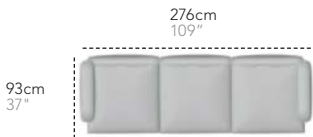

AURA 9

Preisgruppe 3 - EUR 4.840
Preisgruppe 4 - EUR 5.360
Preisgruppe 5 - EUR 5.630

Frame (2-seater), seat (single/2-sided), high back- & armrest

AURA 4

Preisgruppe 3 - EUR 6.425
Preisgruppe 4 - EUR 7.080
Preisgruppe 5 - EUR 7.450