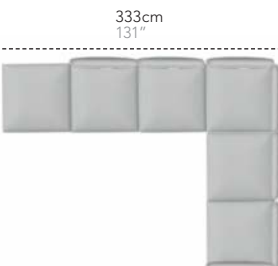

AURA 6

Preisgruppe 3 - EUR 11.685
Preisgruppe 4 - EUR 12.845
Preisgruppe 5 - EUR 13.435

Frame (single), frame (2-seater), frame (3-seater), seat (single/0-sided), 5 x seat (single/ 2-sided), high backrest, low armrest + 6 back cushions

AURA 5

Preisgruppe 3 - EUR 11.795
Preisgruppe 4 - EUR 12.980
Preisgruppe 5 - EUR 13.565