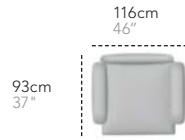

Aura Kombinationen

AURA 12

Preisgruppe 3 - EUR 1.275
Preisgruppe 4 - EUR 1.335
Preisgruppe 5 - EUR 1.365

Frame (single) + seat (single/0-sided)

AURA 11

Preisgruppe 3 - EUR 2.990
Preisgruppe 4 - EUR 3.275
Preisgruppe 5 - EUR 3.465