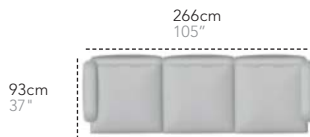

AURA 3

Preisgruppe 3 - EUR 6.645
Preisgruppe 4 - EUR 7.350
Preisgruppe 5 - EUR 7.710

Frame (3-seater), seat (single/2-sided), high back- & armrest